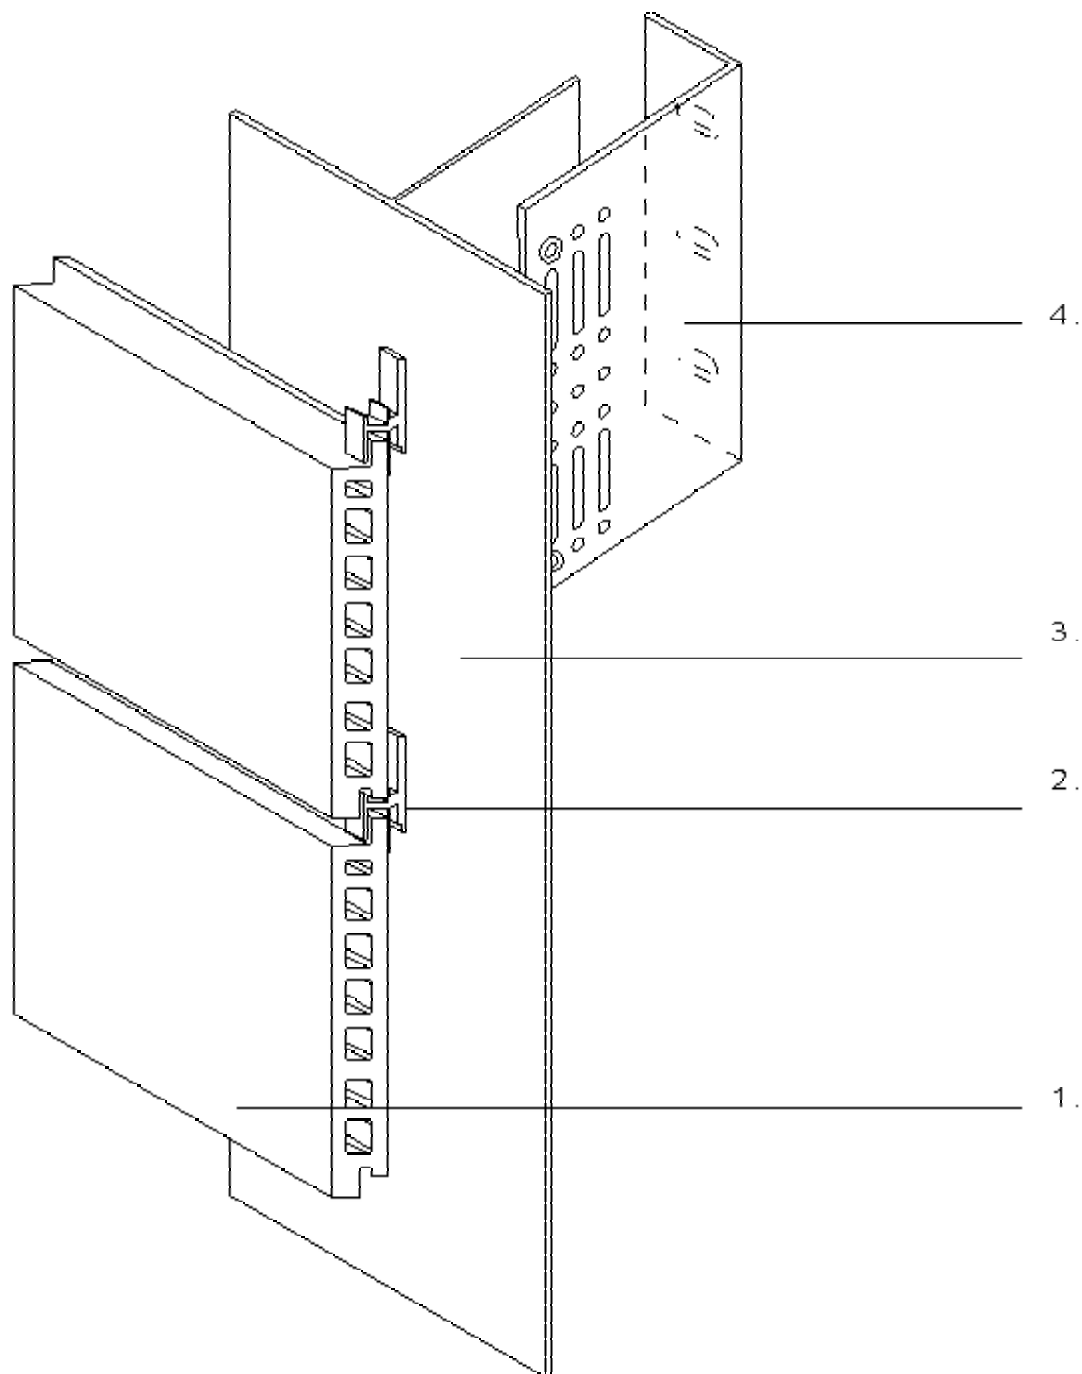

ARGETON-EISENBERGER

verdeckte Klammerbefestigung

1. Argeton-Fassadenplatte
2. senkrecht Tragprofil T110/45
3. Halter für Fassadenplatte
4. Systema Wandbock