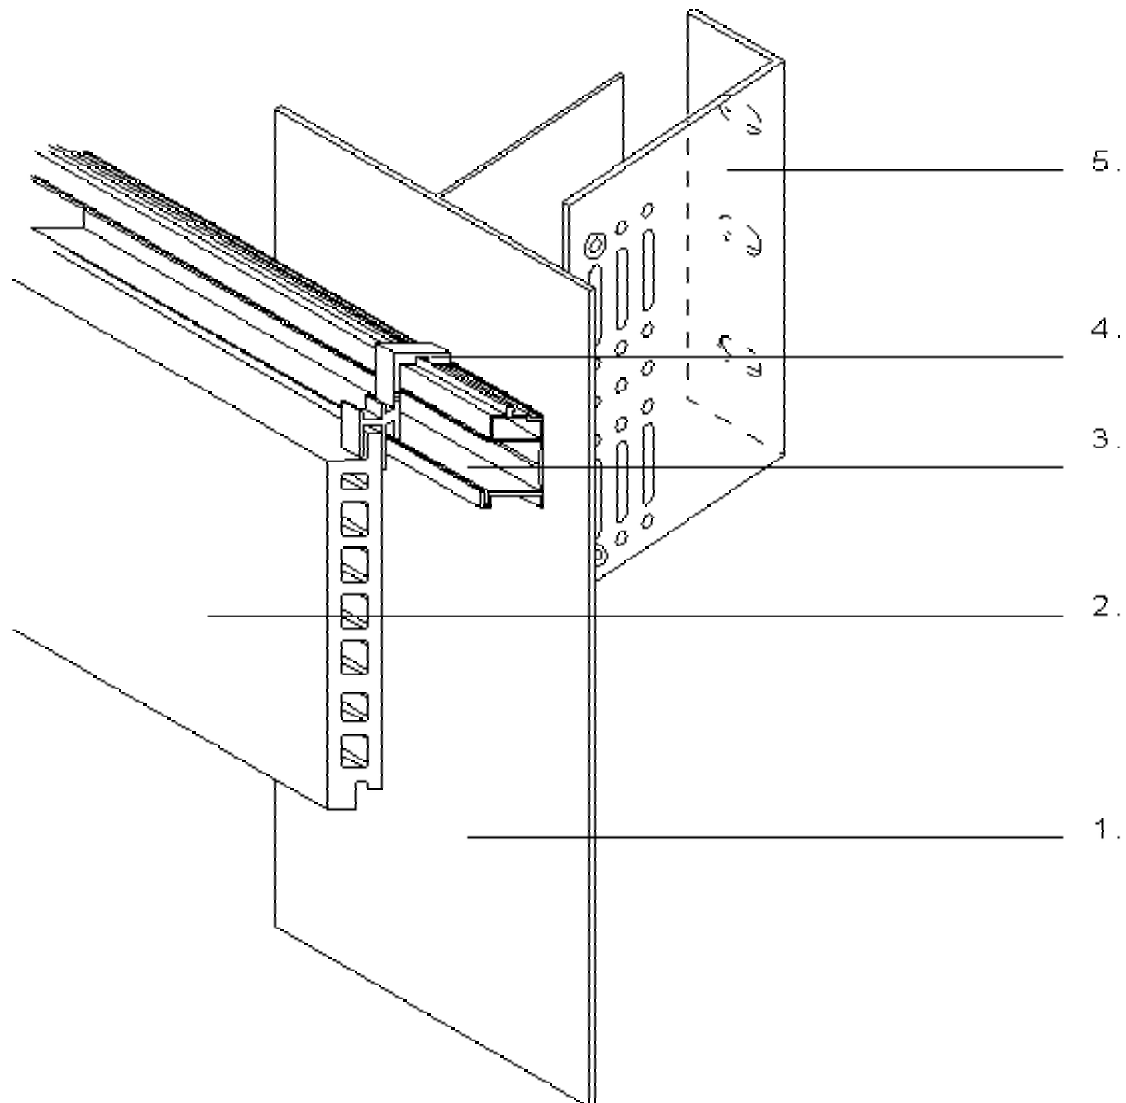

MÖDING

verdeckte Klammerbefestigung

1. senkrechtes Tragprofil
2. ALPHA-TON Fassadenplatte
3. waagerechtes Tragprofil Generation 95
4. Halter für Fassadenplatte
5. Systema Wandbock