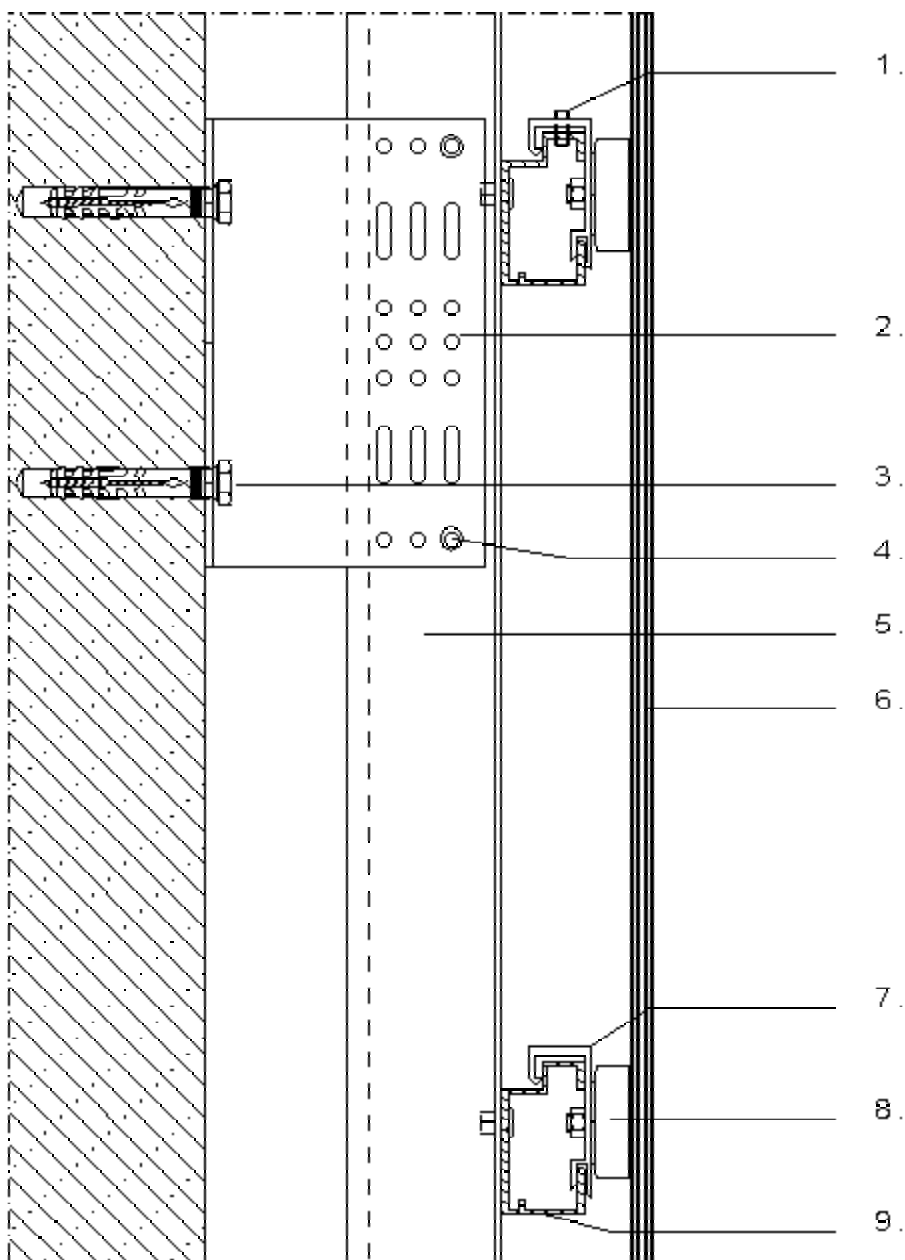

SCHNITT 2 Vertikal

Bekleidung: Buchtal Keraion-Quadro

1. Justierschraube
2. Systema Wandbock
3. Verankerung
4. Verbindungsniet
5. senkrechtes Tragprofil
6. Keraion-Quadro-Platte
7. Agraffe
8. Quadro-Befestigungselement
9. Agraffenprofil UBE 25